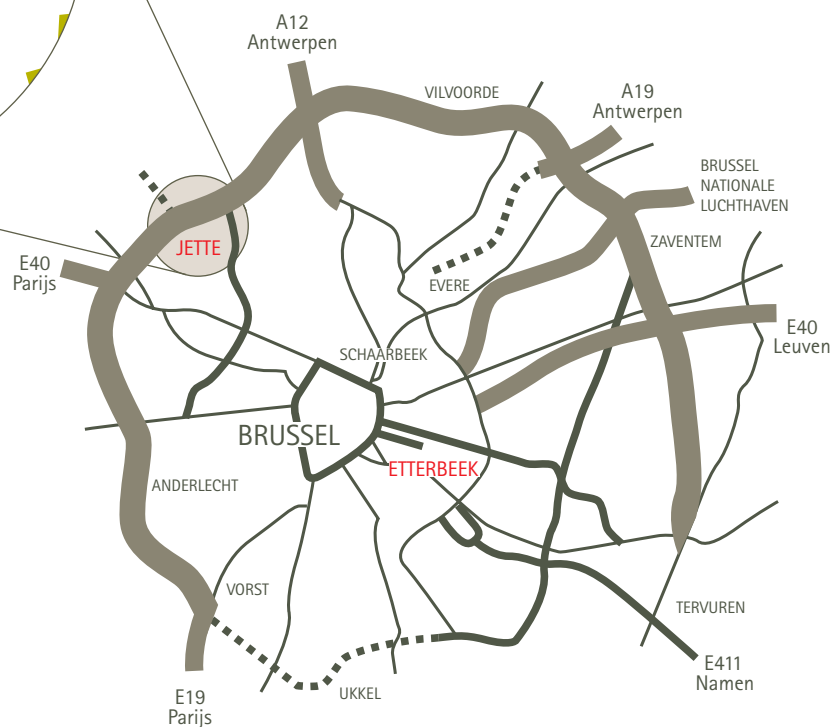

Vrije Universiteit Brussel