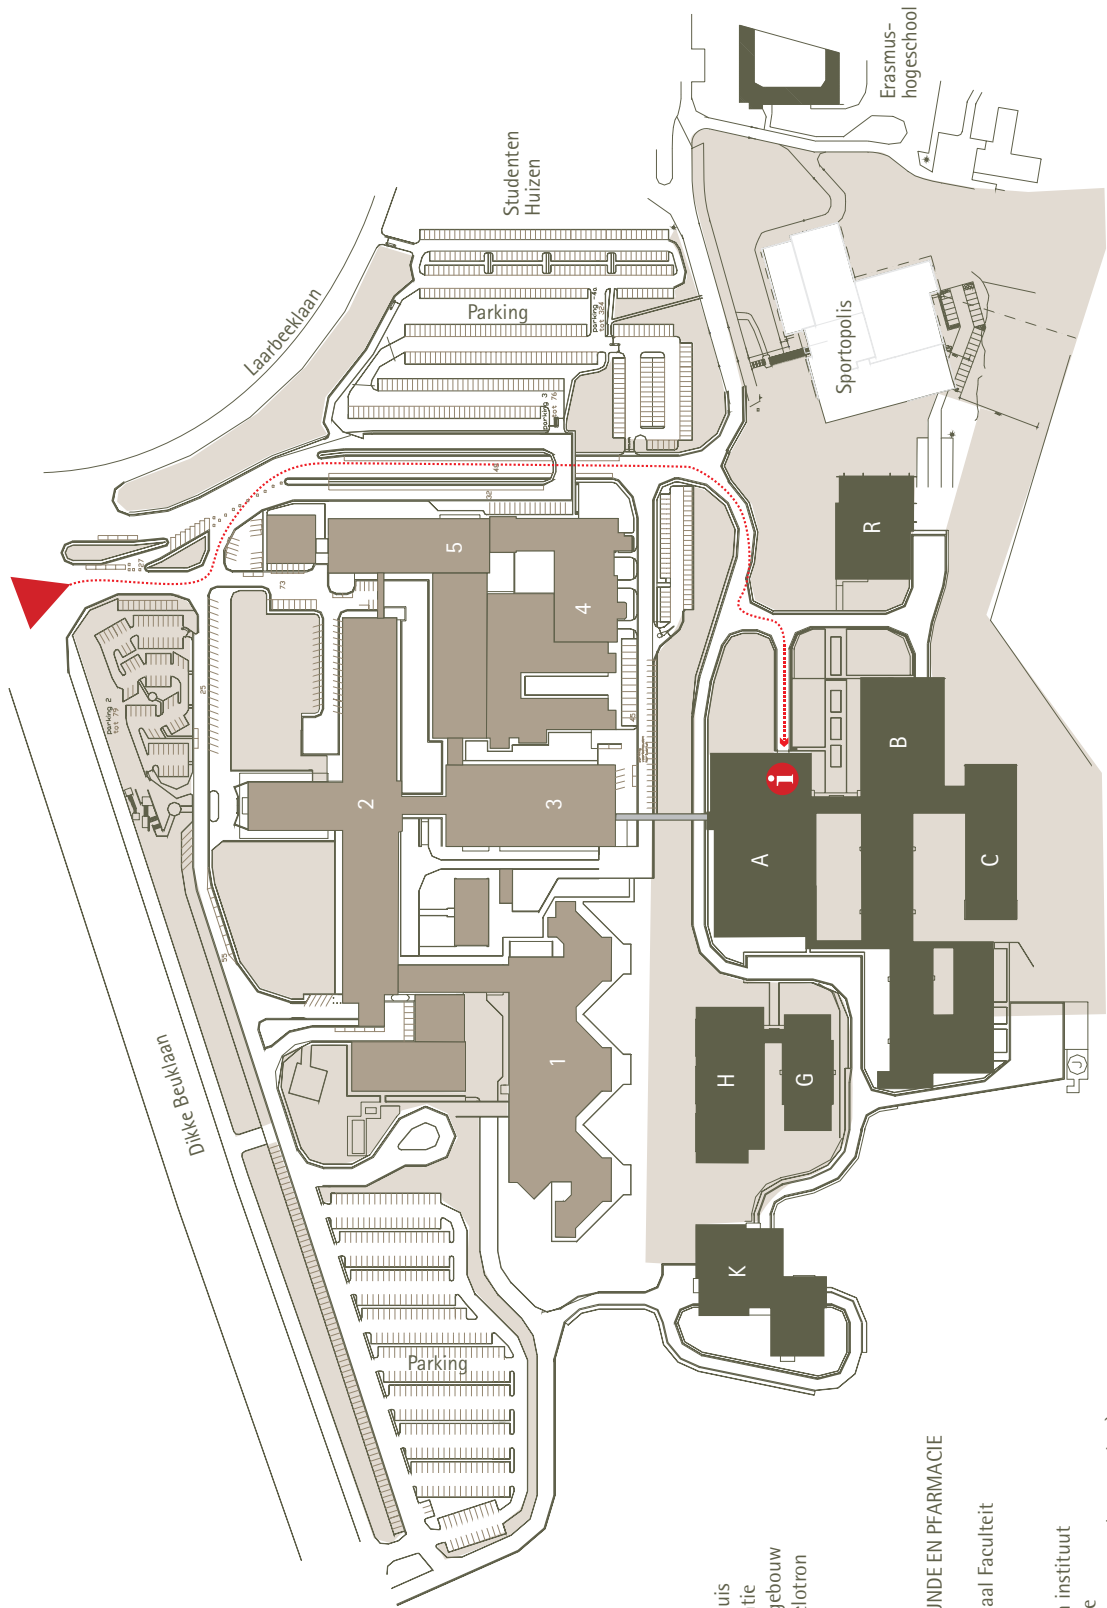

AZ - VUUB

- 1 Kinderziekenhuis
- 2 AZ Hospitalisatie
- 3 Behandelingsgebouw
- 4 Oncologie Cyclotron
- 5 Polikliniek

FACULTEIT GENEESKUNDE EN PFARMACIE

- A / **i** Centraal Onthaal Faculteit
- B Practica
- C Snijzaal
- G / H Farmaceutisch instituut
- K Tandheelkunde
- R AGORA (restaurant, studentenzaken)